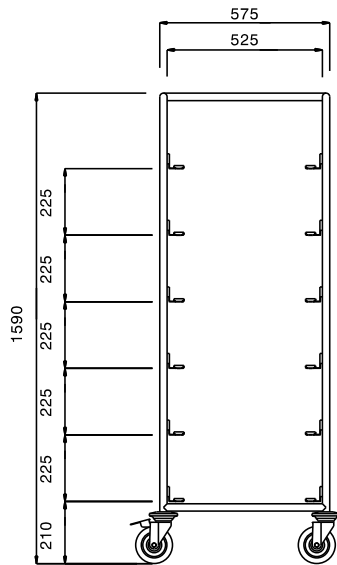

Electrolux
PROFESSIONAL

Carros de servicio Carro para 6 cestos de lavavajillas

Alzado

Lateral