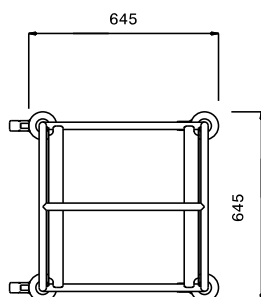

### Características técnicas

- Estructura en tubo de acero inoxidable de 25 mm de diámetro totalmente soldada.
- Guías en forma de "L", con tope final.
- Diseñada para cestos de lavado de 500x500 mm.
- La manilla es una prolongación de la estructura de carga.
- 4 ruedas giratorias de 125 mm de diámetro con paragolpes, dos con freno.

### Info

Dimensiones externas, ancho

361242 (DRT6) 645 mm

Dimensiones externas, fondo 645 mm

Dimensiones externas, alto 1590 mm

Material de la rueda: Cincado

Diámetro de la rueda Ø 125

Peso neto 22 kg