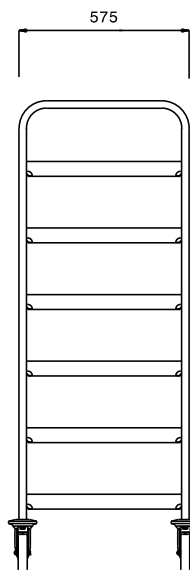

Electrolux
PROFESSIONAL

Carros de servicio Carro para 6 cestos de lavavajillas

Alzado

Lateral

Planta

Info

Dimensiones externas, ancho

361242 (DRT6) 645 mm

Dimensiones externas, fondo 645 mm

Dimensiones externas, alto 1590 mm

Material de la rueda: Cincado

Diámetro de la rueda Ø 125

Peso neto 22 kg

Carros de servicio
Carro para 6 cestos de lavavajillas

La Empresa se reserva el derecho de modificar especificaciones sin previo aviso

2025.04.19